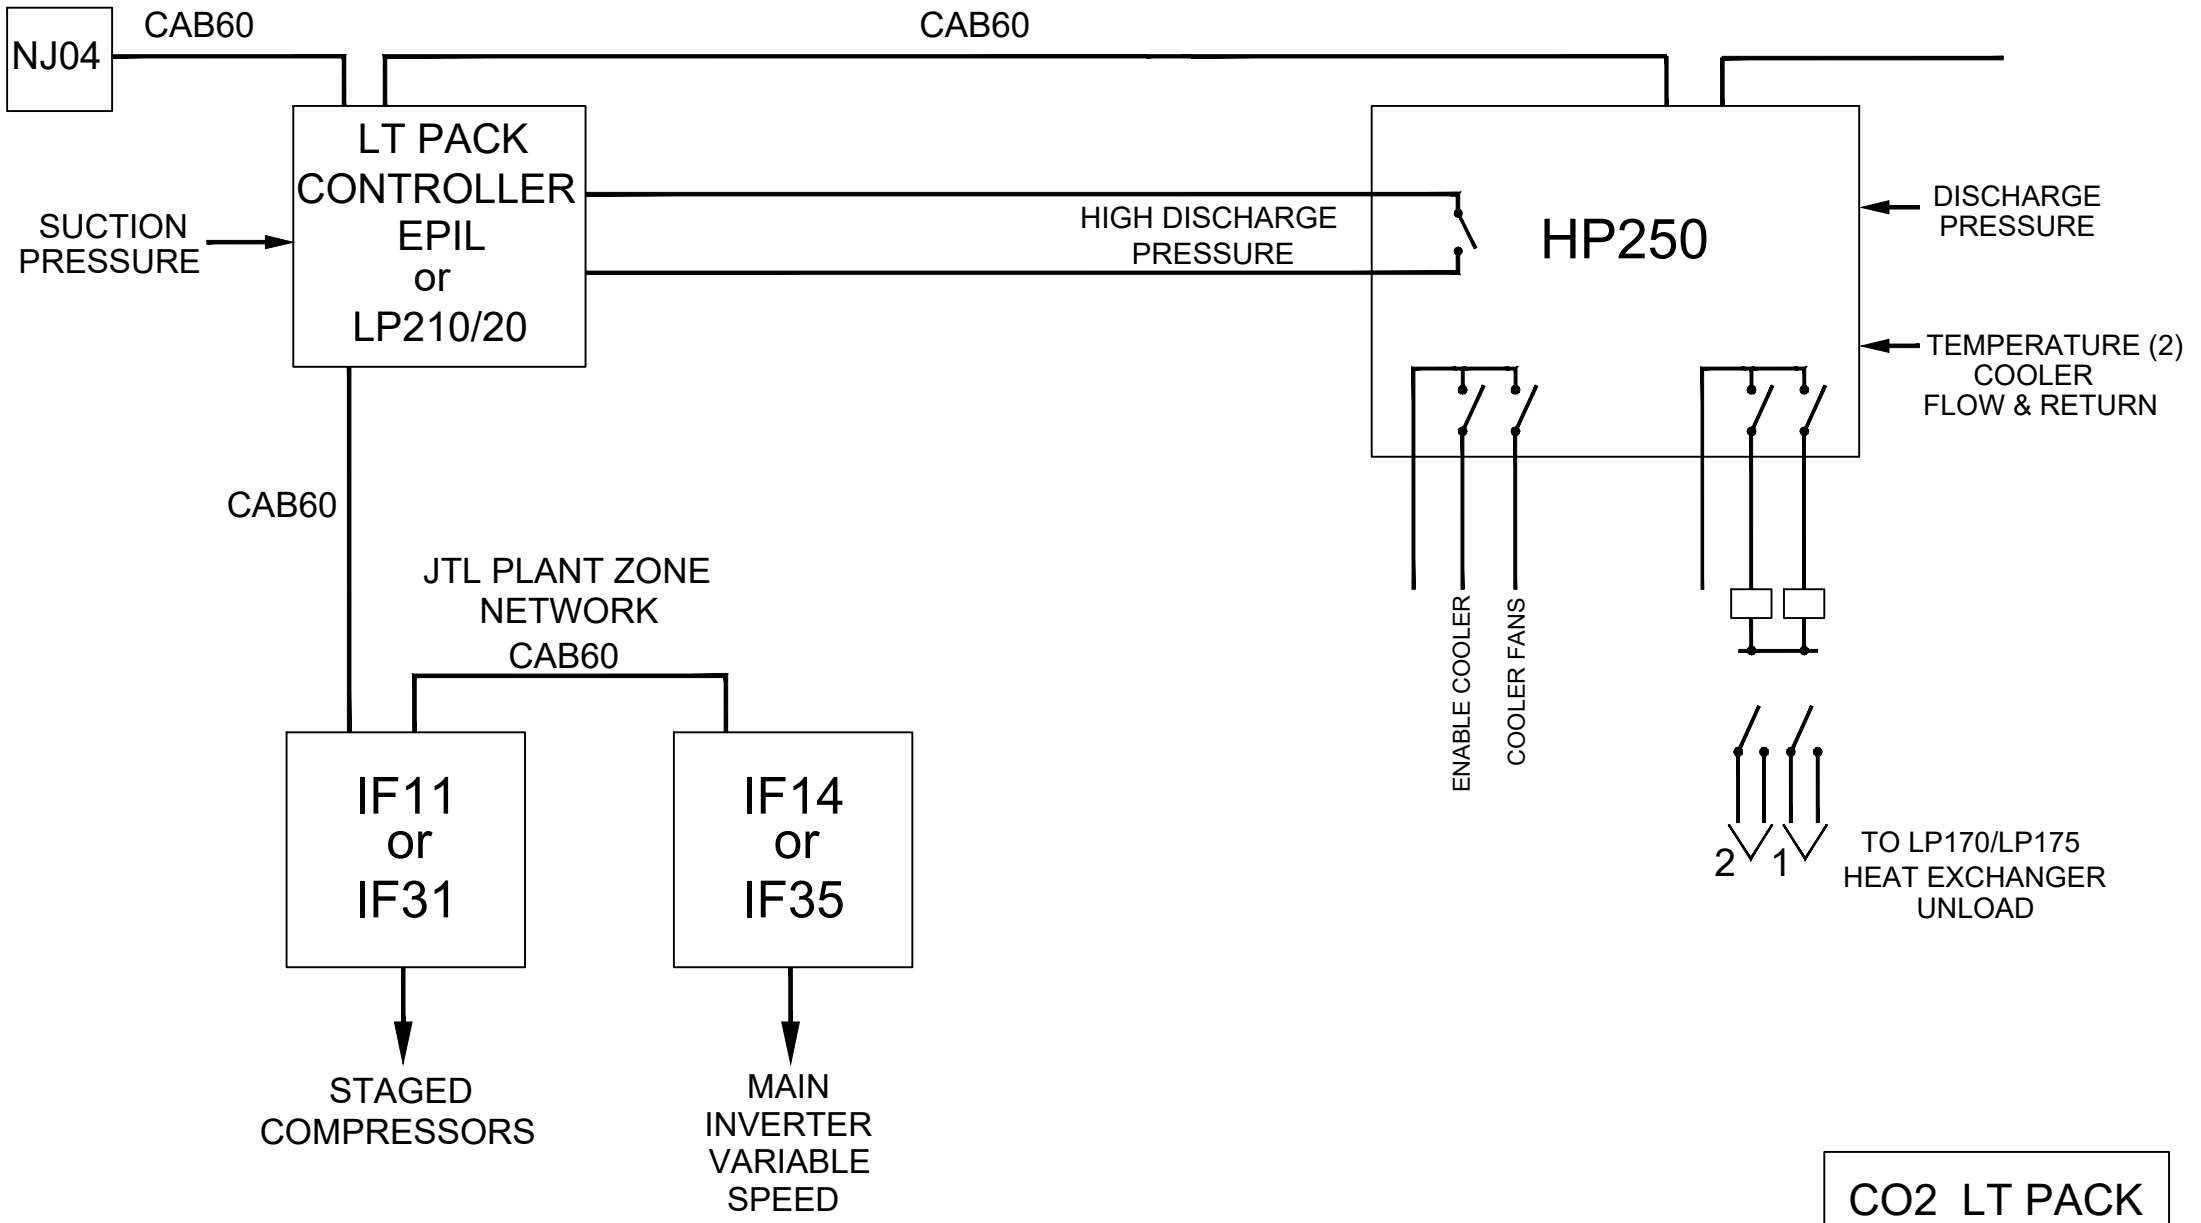

JTL Jnet NETWORK

CO2 LT PACK

JTL SYSTEMS LTD
41 KINGFISHER COURT, HAMBRIDGE RD,
NEWBURY, BERKSHIRE: RG14 5SJ
TEL: 01635 263646 FAX: 01635 263647